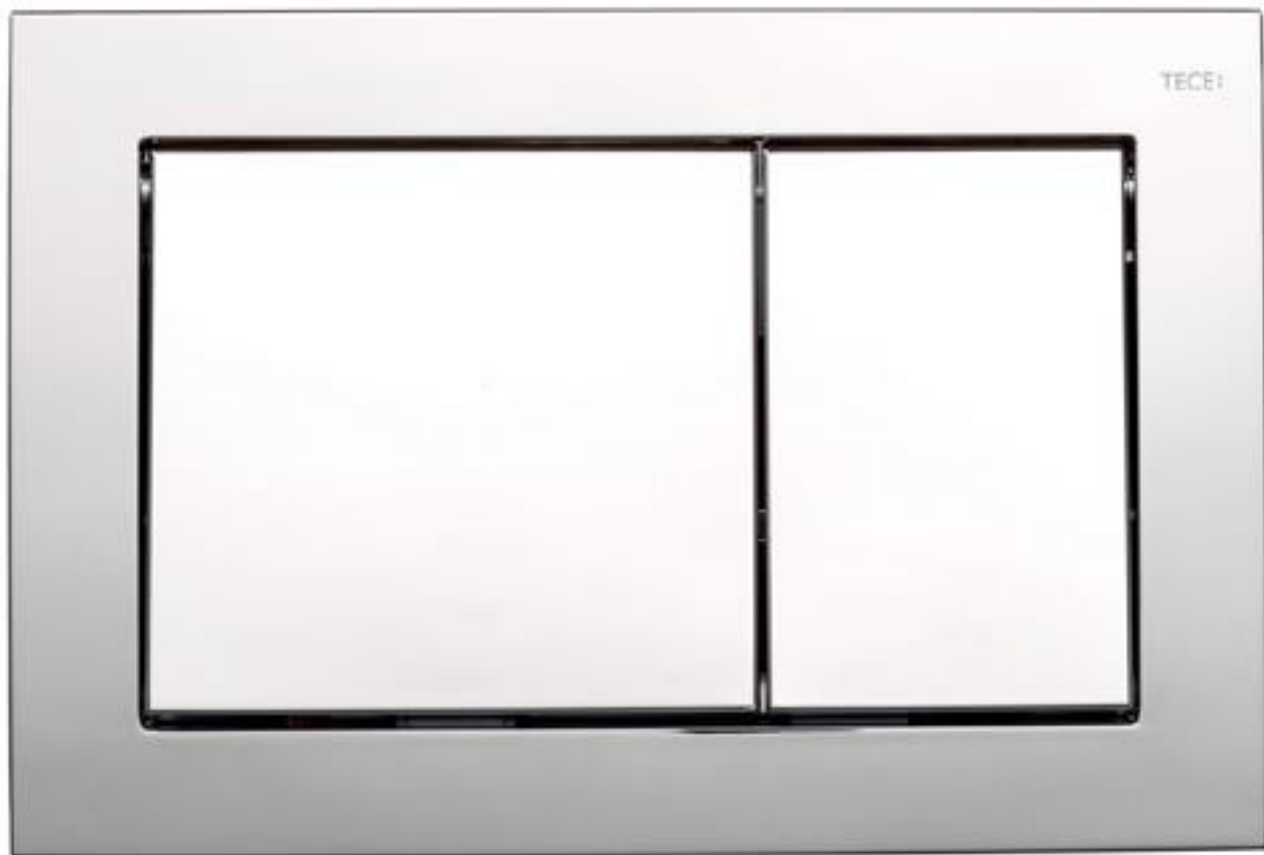

# Standardy REZIDENCE STELLA ROZDĚLOV

umyvadlo LAUFEN Pro Nordic

umývatko LAUFEN Pro S

WC VITRA Sento/Shift

baterie Hansgrohe, My Sport

Hansgrohe CROMETTA 85 1jet Unica'Crometta, 0,65 m

Hansgrohe CROMETTA 85 1jet/Porter'C sada 1,6 m

Roltechnik, Kubic  
170x75 a 180x80

Vanová zástěna Anima,  
VZUNIKCRT70

sprchový kout Huppe, Next  
vanička z litého mramoru

**QARTA** ARCHITEKTURA

DEVELOPER  
**RYDINGS**  
GROUP

**Siko**  
KOUPELNY - KUCHYNĚ