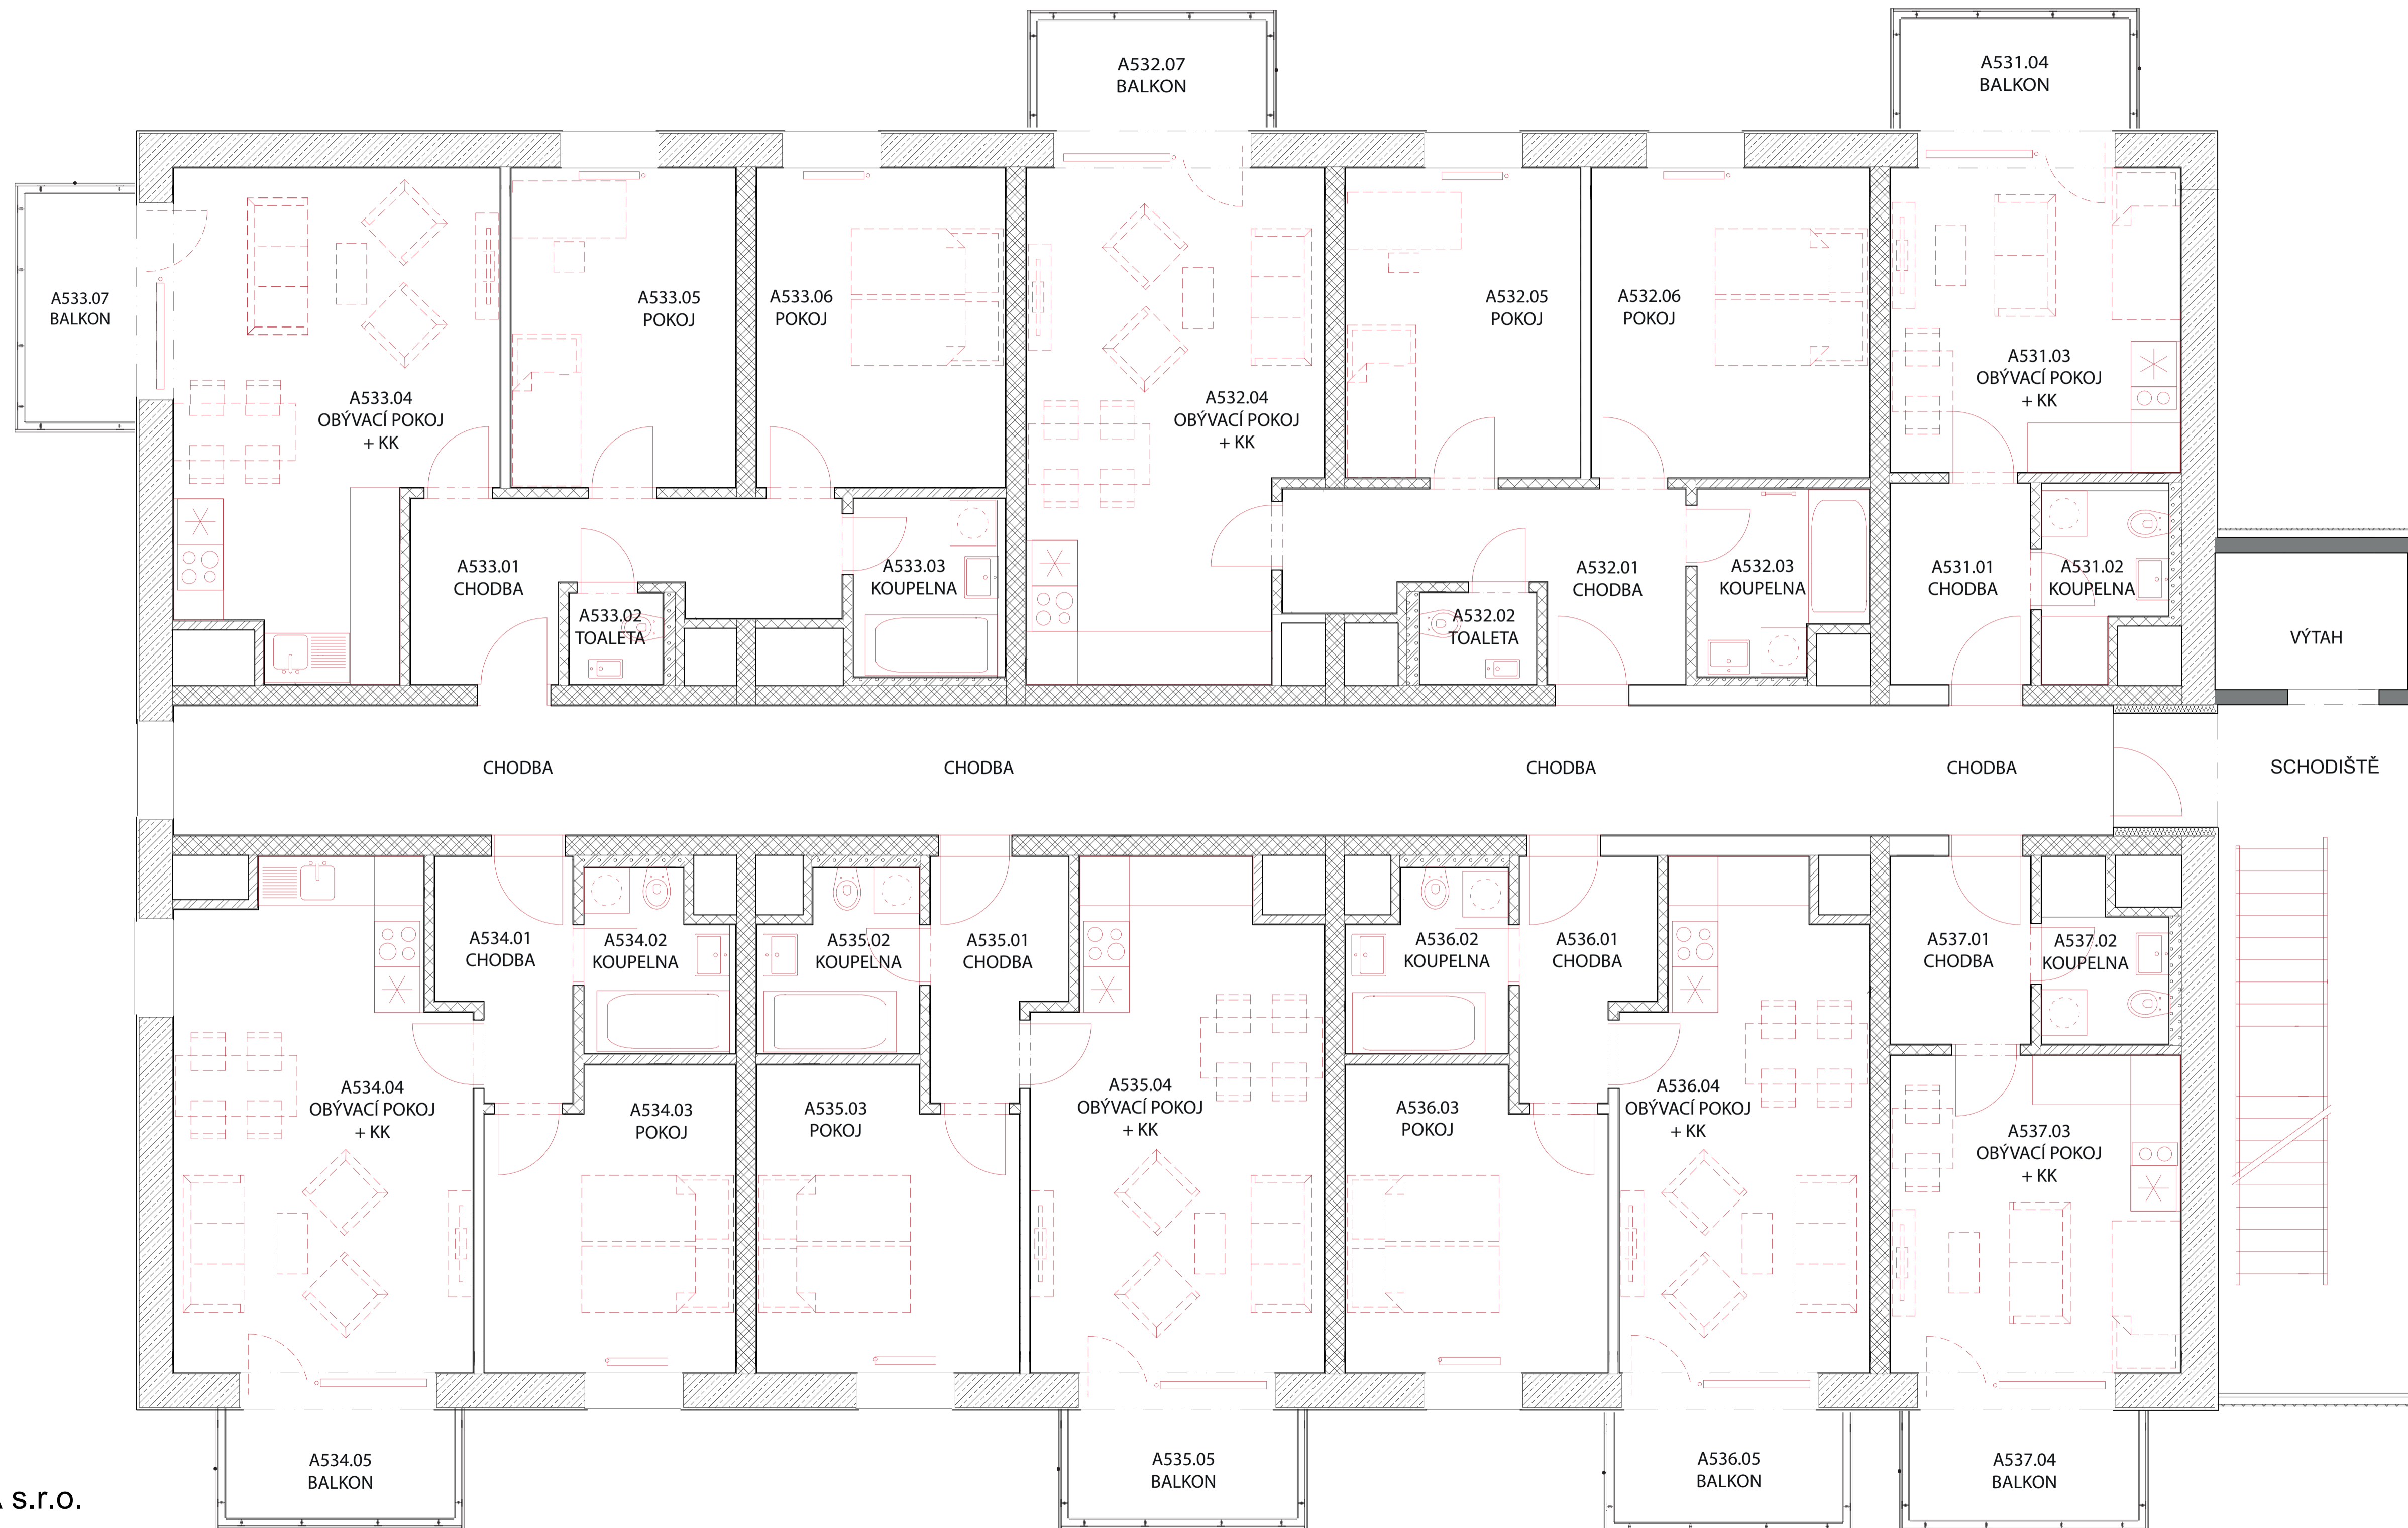

TABULKA MÍSTNOSTÍ A531			
ČÍSLO	POPIS	PLOCHA	SV. VÝŠKA
A531.01	chodba	5,1 m ²	2,6 m
A531.02	koupelna	3,7 m ²	2,4 m
A531.03	obývací pokoj+kk	15,5 m ²	2,6 m
A531.04	balkon	4,6 m ²	-
Hrubá podlažní plocha		27,0 m ²	Balkon 4,7 m ²

TABULKA MÍSTNOSTÍ A532			
ČÍSLO	POPIS	PLOCHA	SV. VÝŠKA
A532.01	chodba	9,8 m ²	2,6 m
A532.02	toaleta	1,8 m ²	2,4 m
A532.03	koupelna	5,2 m ²	2,4 m
A532.04	obývací pokoj+kk	25,1 m ²	2,6 m
A532.05	pokoj	12,9 m ²	2,6 m
A532.06	pokoj	15,1 m ²	2,6 m
A532.07	balkon	4,6 m ²	-
Hrubá podlažní plocha		76,7 m ²	Balkon 4,7 m ²

TABULKA MÍSTNOSTÍ A533			
ČÍSLO	POPIS	PLOCHA	SV. VÝŠKA
A533.01	chodba	10,1 m ²	2,6 m
A533.02	toaleta	1,4 m ²	2,4 m
A533.03	koupelna	4,8 m ²	2,4 m
A533.04	obývací pokoj+kk	25,1 m ²	2,6 m
A533.05	pokoj	12,6 m ²	2,6 m
A533.06	pokoj	14,0 m ²	2,6 m
A533.07	balkon	4,6 m ²	-
Hrubá podlažní plocha		75,6 m ²	Balkon 4,7 m ²

TABULKA MÍSTNOSTÍ A534			
ČÍSLO	POPIS	PLOCHA	SV. VÝŠKA
A534.01	chodba	5,2 m ²	2,6 m
A534.02	koupelna	4,3 m ²	2,4 m
A534.03	pokoj	12,8 m ²	2,6 m
A534.04	obývací pokoj+kk	25,0 m ²	2,6 m
A534.05	balkon	4,6 m ²	-
Hrubá podlažní plocha		51,4 m ²	Balkon 4,7 m ²