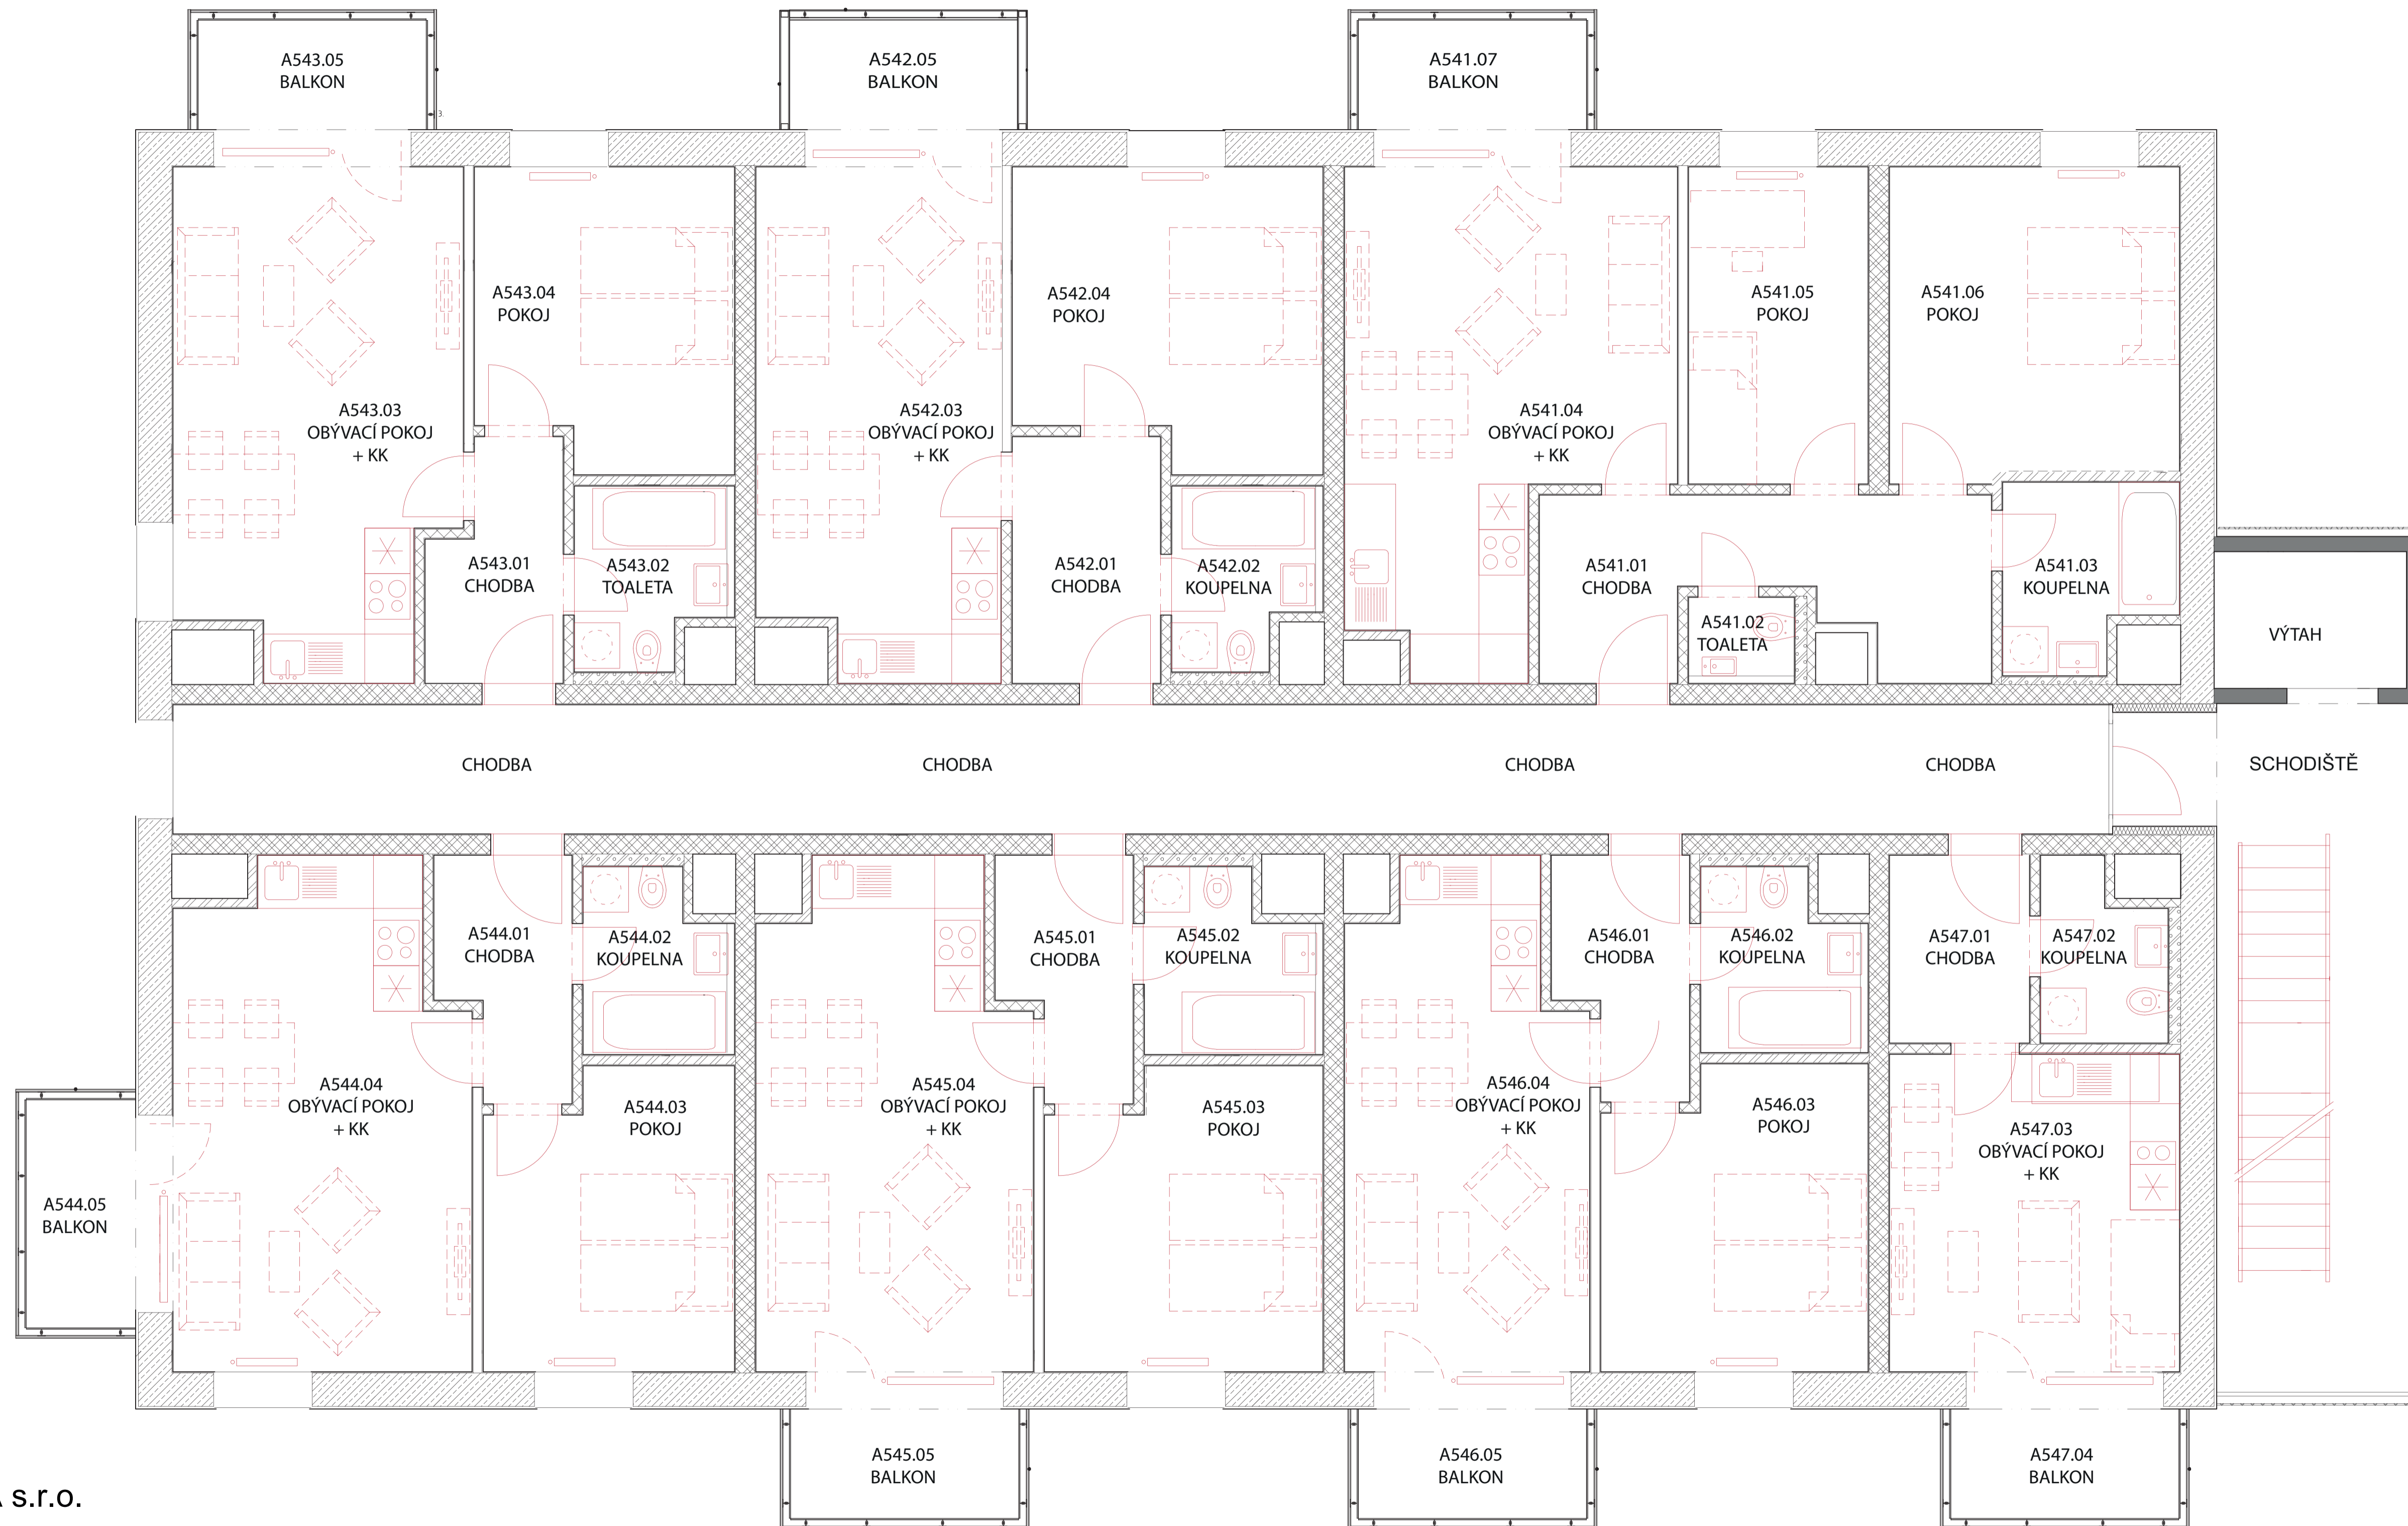

TABULKA MÍSTNOSTÍ A541			
ČÍSLO	POPIS	PLOCHA	SV. VÝŠKA
A541.01	chodba	12,1 m ²	2,6 m
A541.02	toaleta	1,7 m ²	2,4 m
A541.03	koupelna	5,3 m ²	2,4 m
A541.04	obývací pokoj+kk	24,4 m ²	2,6 m
A541.05	pokoj	10,1 m ²	2,6 m
A541.06	pokoj	15,8 m ²	2,6 m
A541.07	balkon	4,6 m ²	-
Hrubá podlažní plocha		76,0 m²	Balkon 4,7 m²

TABULKA MÍSTNOSTÍ A542			
ČÍSLO	POPIS	PLOCHA	SV. VÝŠKA
A542.01	chodba	5,5 m ²	2,6 m
A542.02	koupelna	4,5 m ²	2,4 m
A542.03	obývací pokoj+kk	21,3 m ²	2,6 m
A542.04	pokoj	15,5 m ²	2,6 m
A542.05	balkon	4,6 m ²	-
Hrubá podlažní plocha		51,9 m²	Balkon 4,7 m²

TABULKA MÍSTNOSTÍ A543			
ČÍSLO	POPIS	PLOCHA	SV. VÝŠKA
A543.01	chodba	5,2 m ²	2,6 m
A543.02	koupelna	4,7 m ²	2,4 m
A543.03	obývací pokoj+kk	24,0 m ²	2,6 m
A543.04	pokoj	13,3 m ²	2,6 m
A543.05	balkon	4,6 m ²	-
Hrubá podlažní plocha		51,4 m²	Balkon 4,7 m²

TABULKA MÍSTNOSTÍ A545			
ČÍSLO	POPIS	PLOCHA	SV. VÝŠKA
A545.01	chodba	5,2 m ²	2,6 m
A545.02	koupelna	5,3 m ²	2,4 m
A545.03	pokoj	14,2 m ²	2,6 m
A545.04	obývací pokoj+kk	23,2 m ²	2,6 m
A545.05	balkon	4,6 m ²	-
Hrubá podlažní plocha		51,9 m²	Balkon 4,7 m²